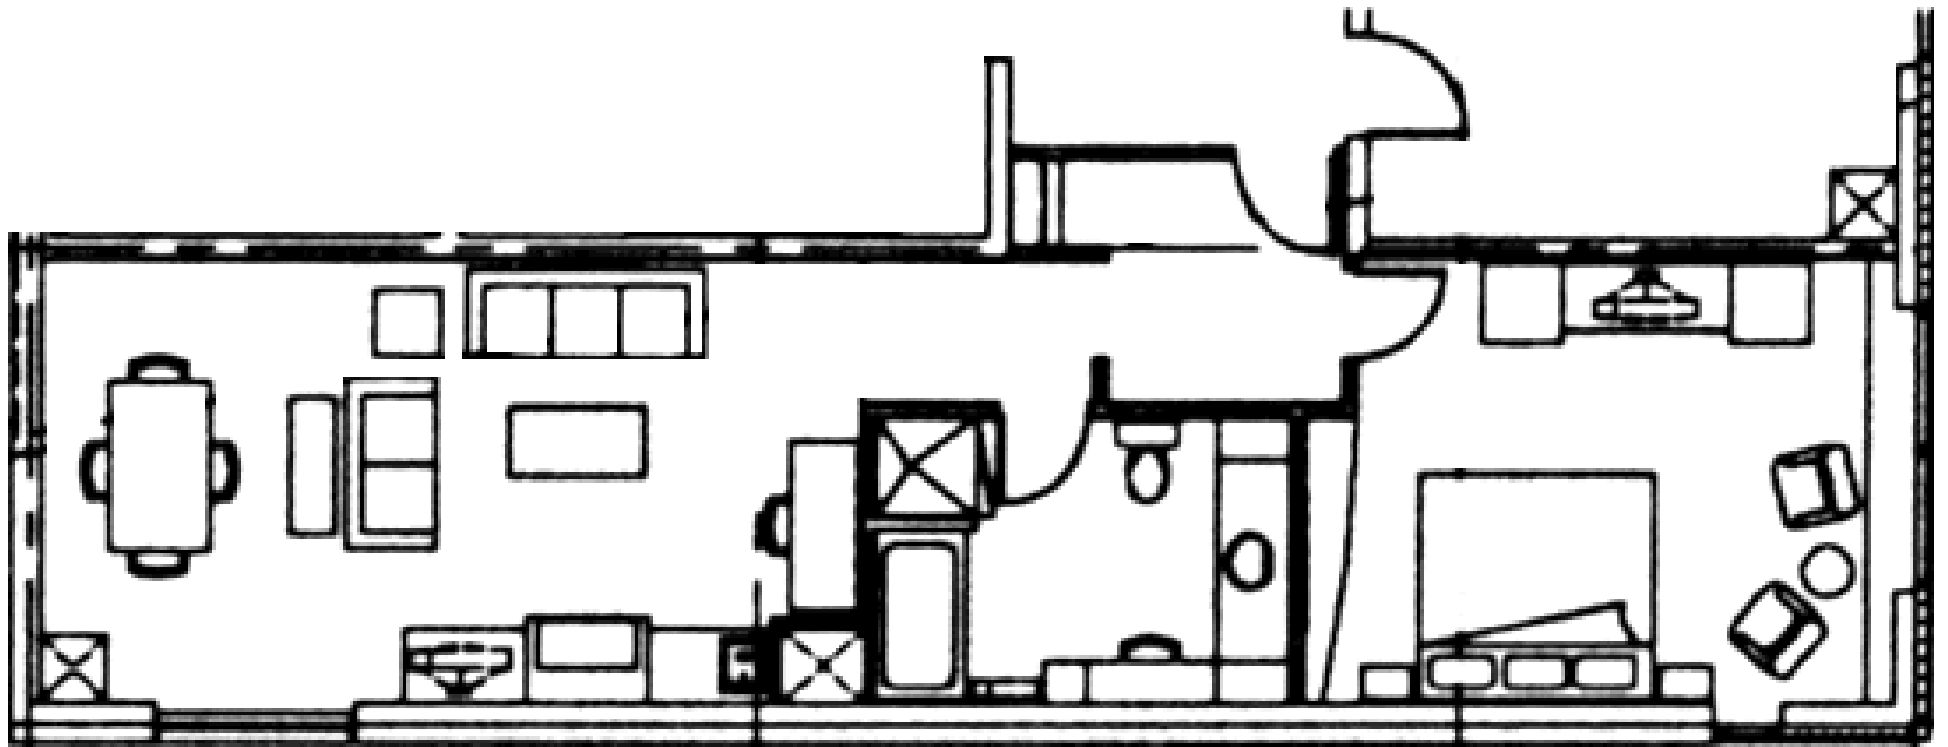

GOLD SUITES

66 sm / 710 sf