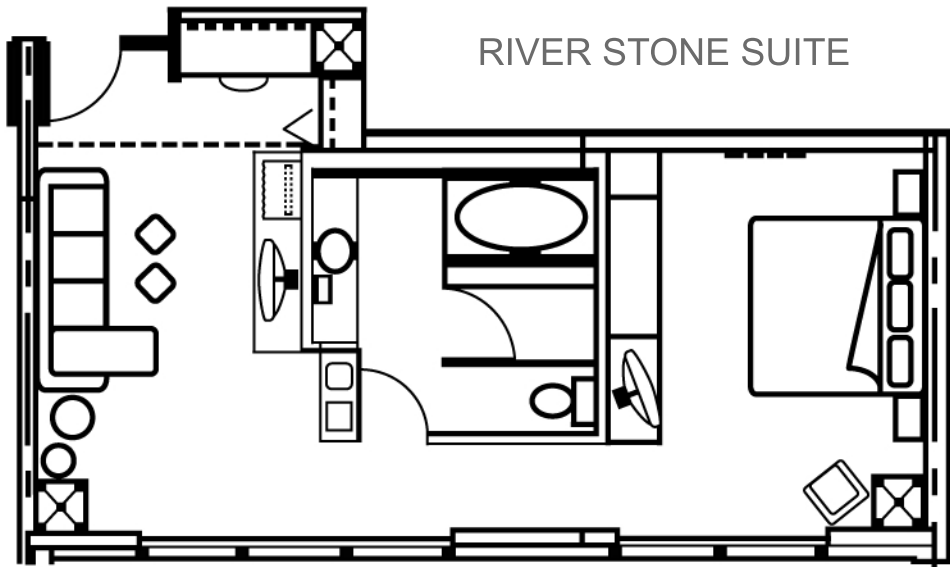

# RIVER STONE SUITE

45 SM / 480 SF