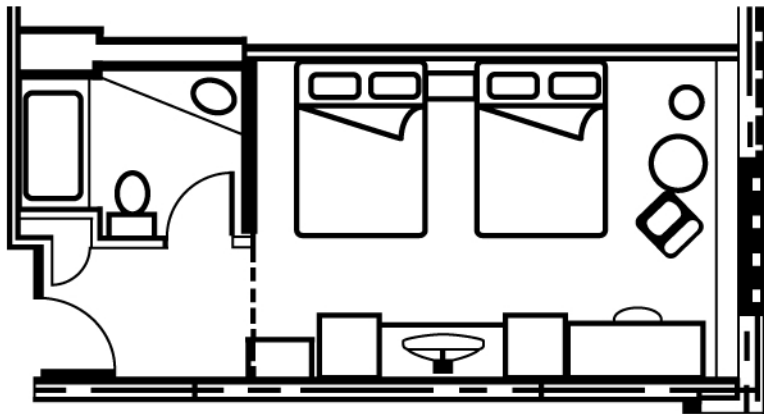

STANDARD ROOM

32 SM / 343 SF